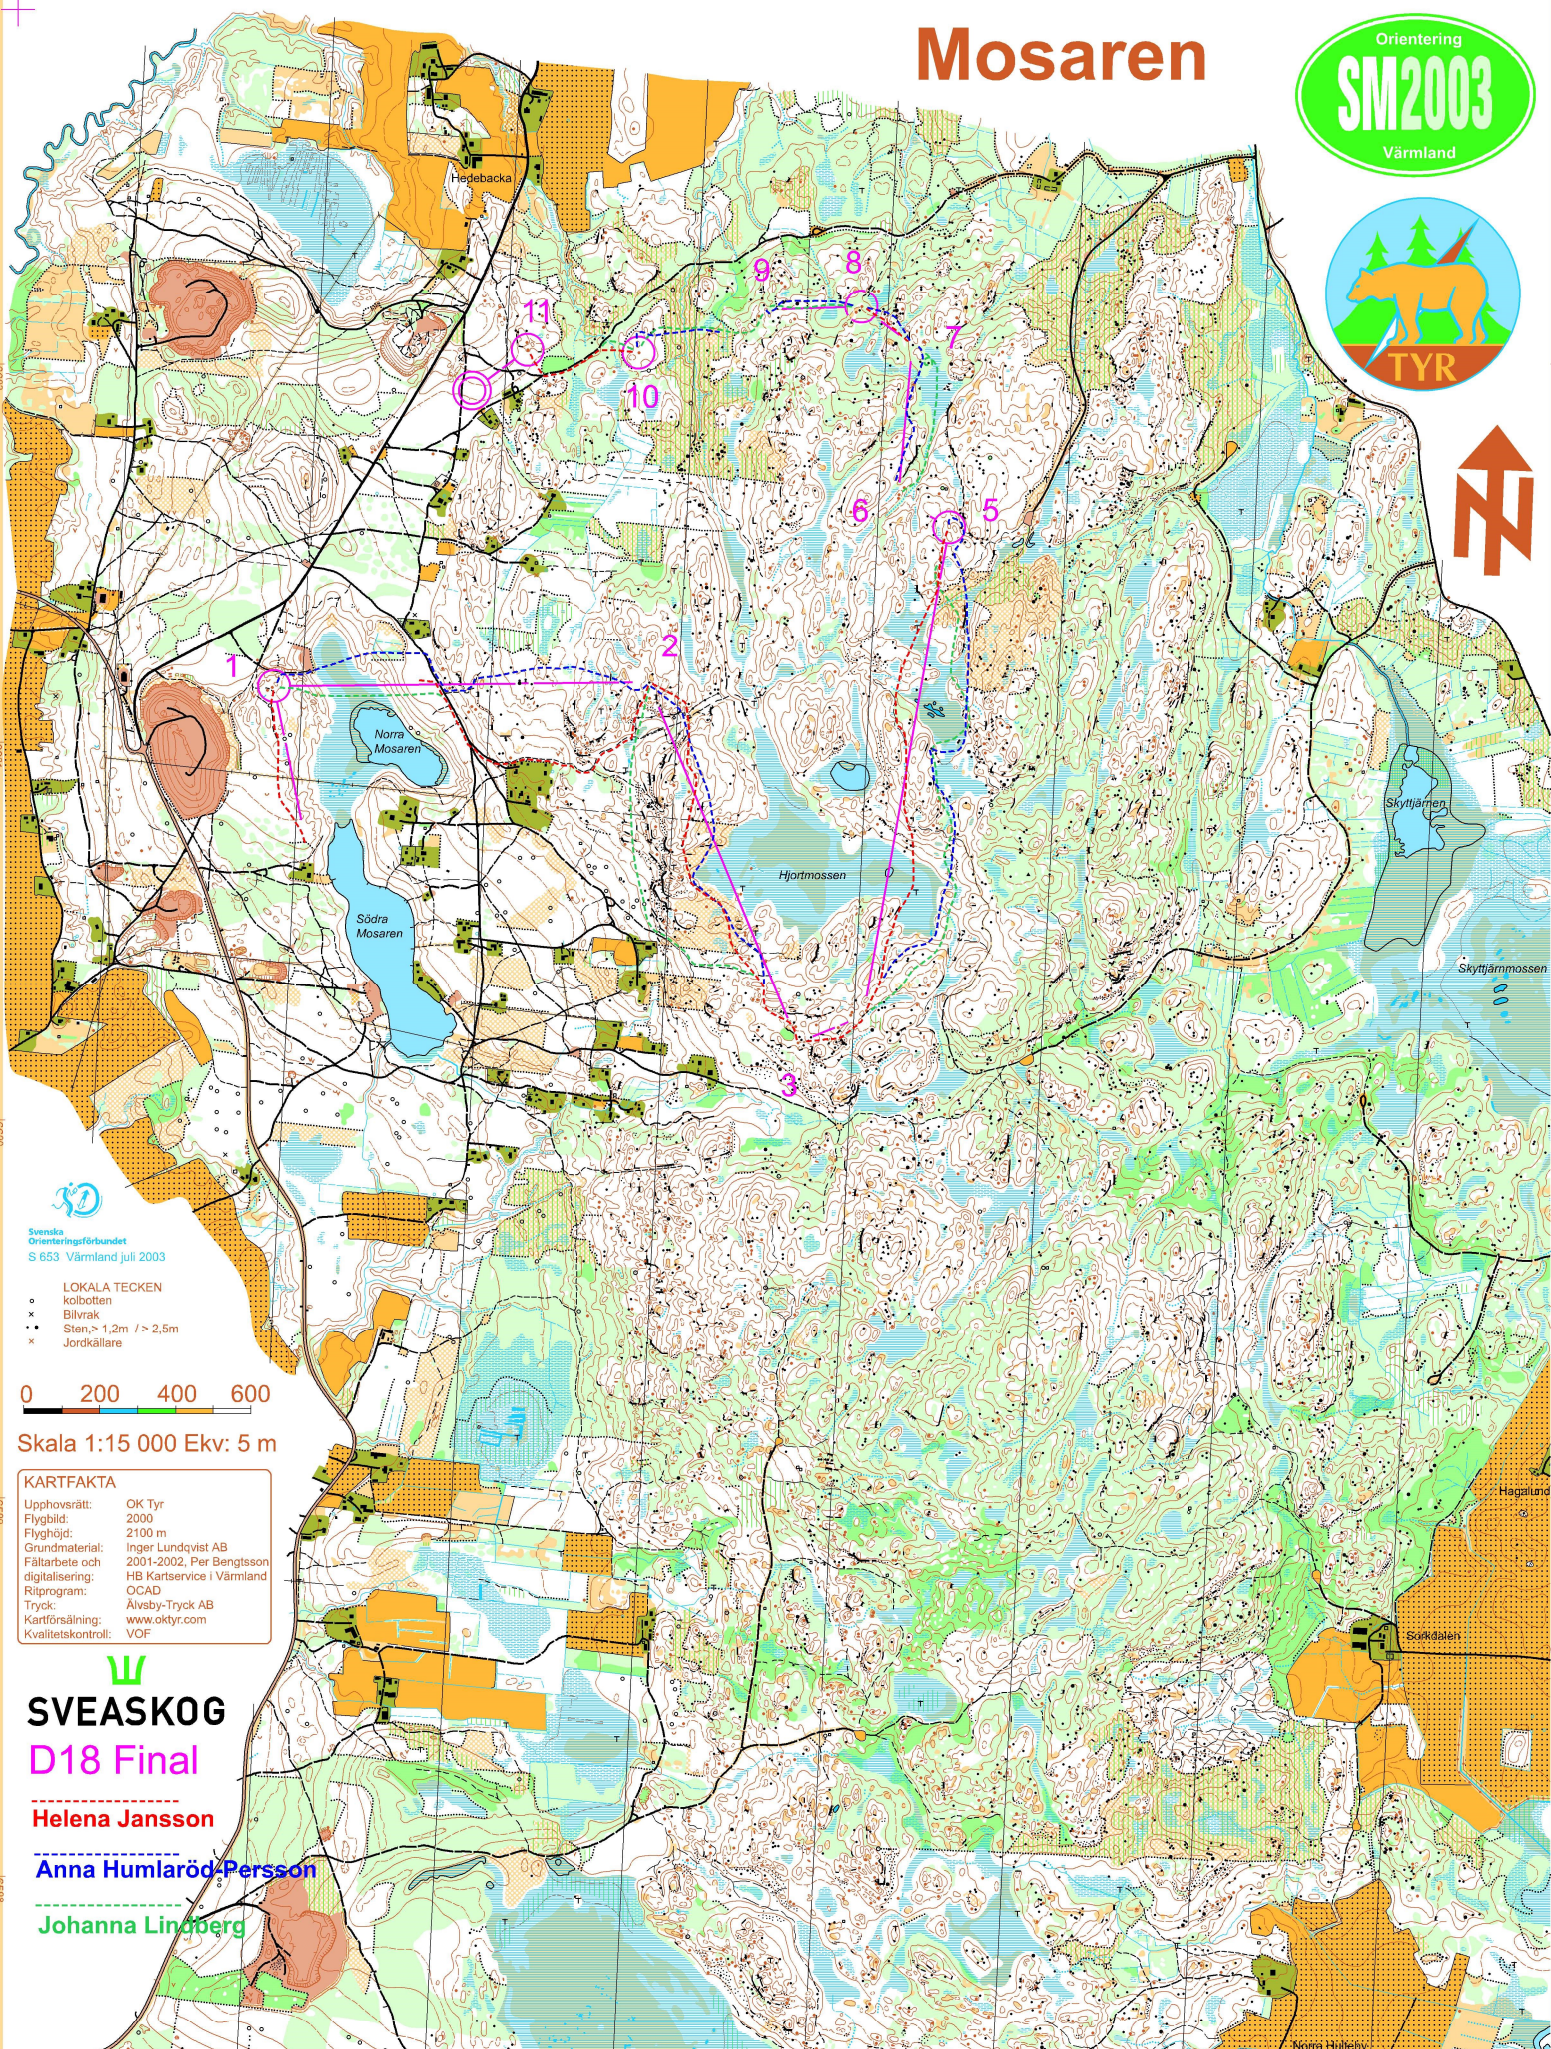

# Mosaren

Svenska  
Orienteringsförbundet  
S 653 Värmland juli 2003

- LOKALA TECKEN
- kolbotten
  - Bilvrak
  - Sten, > 1,2m / > 2,5m
  - Jordkällare

Skala 1:15 000 Ekv: 5 m

KARTFAKTA	
Upphovsrätt:	OK Tyr
Flygbild:	2000
Flyghöjd:	2100 m
Grundmaterial:	Inger Lundqvist AB
Fältarbete och digitalisering:	2001-2002, Per Bengtsson
Ritprogram:	HB Kartservice i Värmland
Tryck:	OCAD
Tryck:	Åivsby-Tryck AB
Kartförsäljning:	www.oktyr.com
Kvalitetskontroll:	VOF

**SVEASKOG**  
D18 Final

Helena Jansson

Anna Humlaröd-Persson

Johanna Lindberg